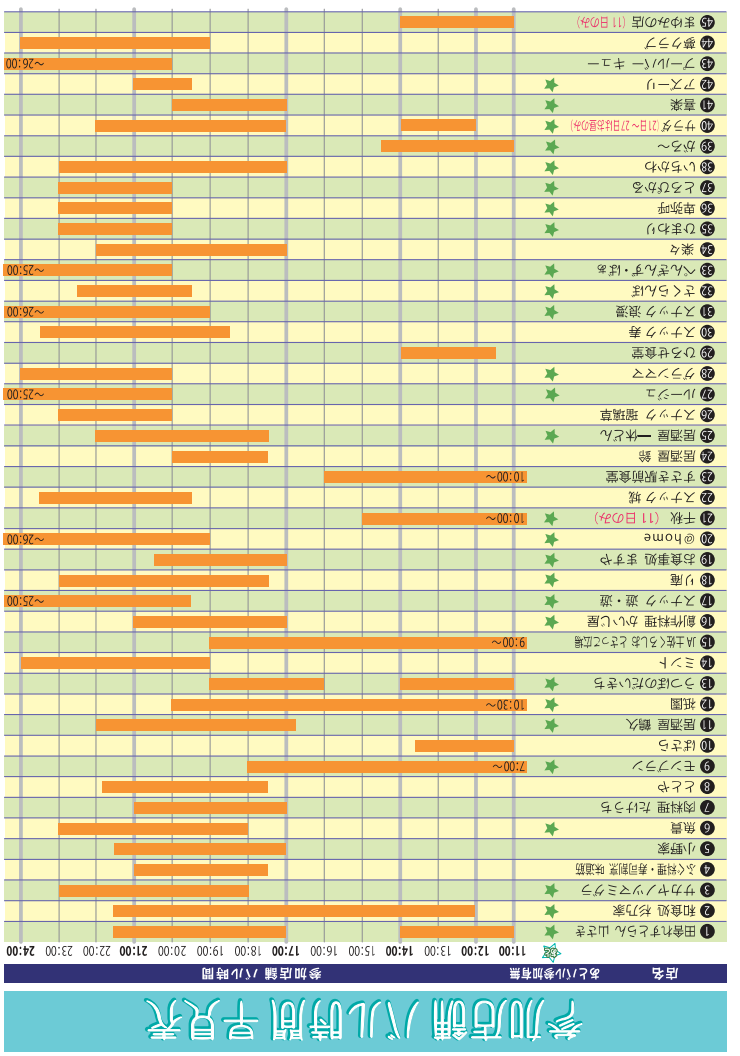

すざきバル 参加店マップ

公式ガイドMAP

2016年 11/11(金)・12(土) 11/13(日)~27(日)

【主催】すざきバル実行委員会
電話:0889-42-2575
[web] <http://susaki-bar.net>

■「たいくつまんきつ」★
お密さまがチキツを使っ
須崎の町のお店で飲み、食
へ遊びます。イベントです。

チキツは「たいくつまんきつ」★す
きバル開催期間のみ使用できま
す。チキツ1枚につき1ドリンク+170
円をお楽しみいただけます。

チキツ使用の際は、参加店内店にチキ
ツを提示ください。

チキツ換金・払い戻しは出来ません。
チキツ内容、サービスタイトは各店
によって異なりますので、詳しくは、
この公式ガイドMAPをご覧ください。

当日に指定販売所へ購入できます。
(イベント本部・お問い合わせ & 前売券販売所)
須崎商工会議所
須崎商工会議所
(当日券販売所) ※本バル開催中の2日のみ

● 須崎アリスホテル
● JA土佐くらしお とさつ子広場
● とくさ倉庫

● 須崎アリスホテル
● JA土佐くらしお とさつ子広場
● とくさ倉庫

使用無が違いますので、ご注意ください。

※V/L対応店舗・営業日・営業時間は各店によって異なります。
詳しくは、参加店舗/V/L時間、早見表をダウンロードしてください。

＜イベントメニューの営業時間＞
11:00 ~ 21:00

【すざきバルについて】
裏割をCheck!

【開催時間】
DAY 7:00 ~ 26:00
NIGHT 7:00 ~ 26:00